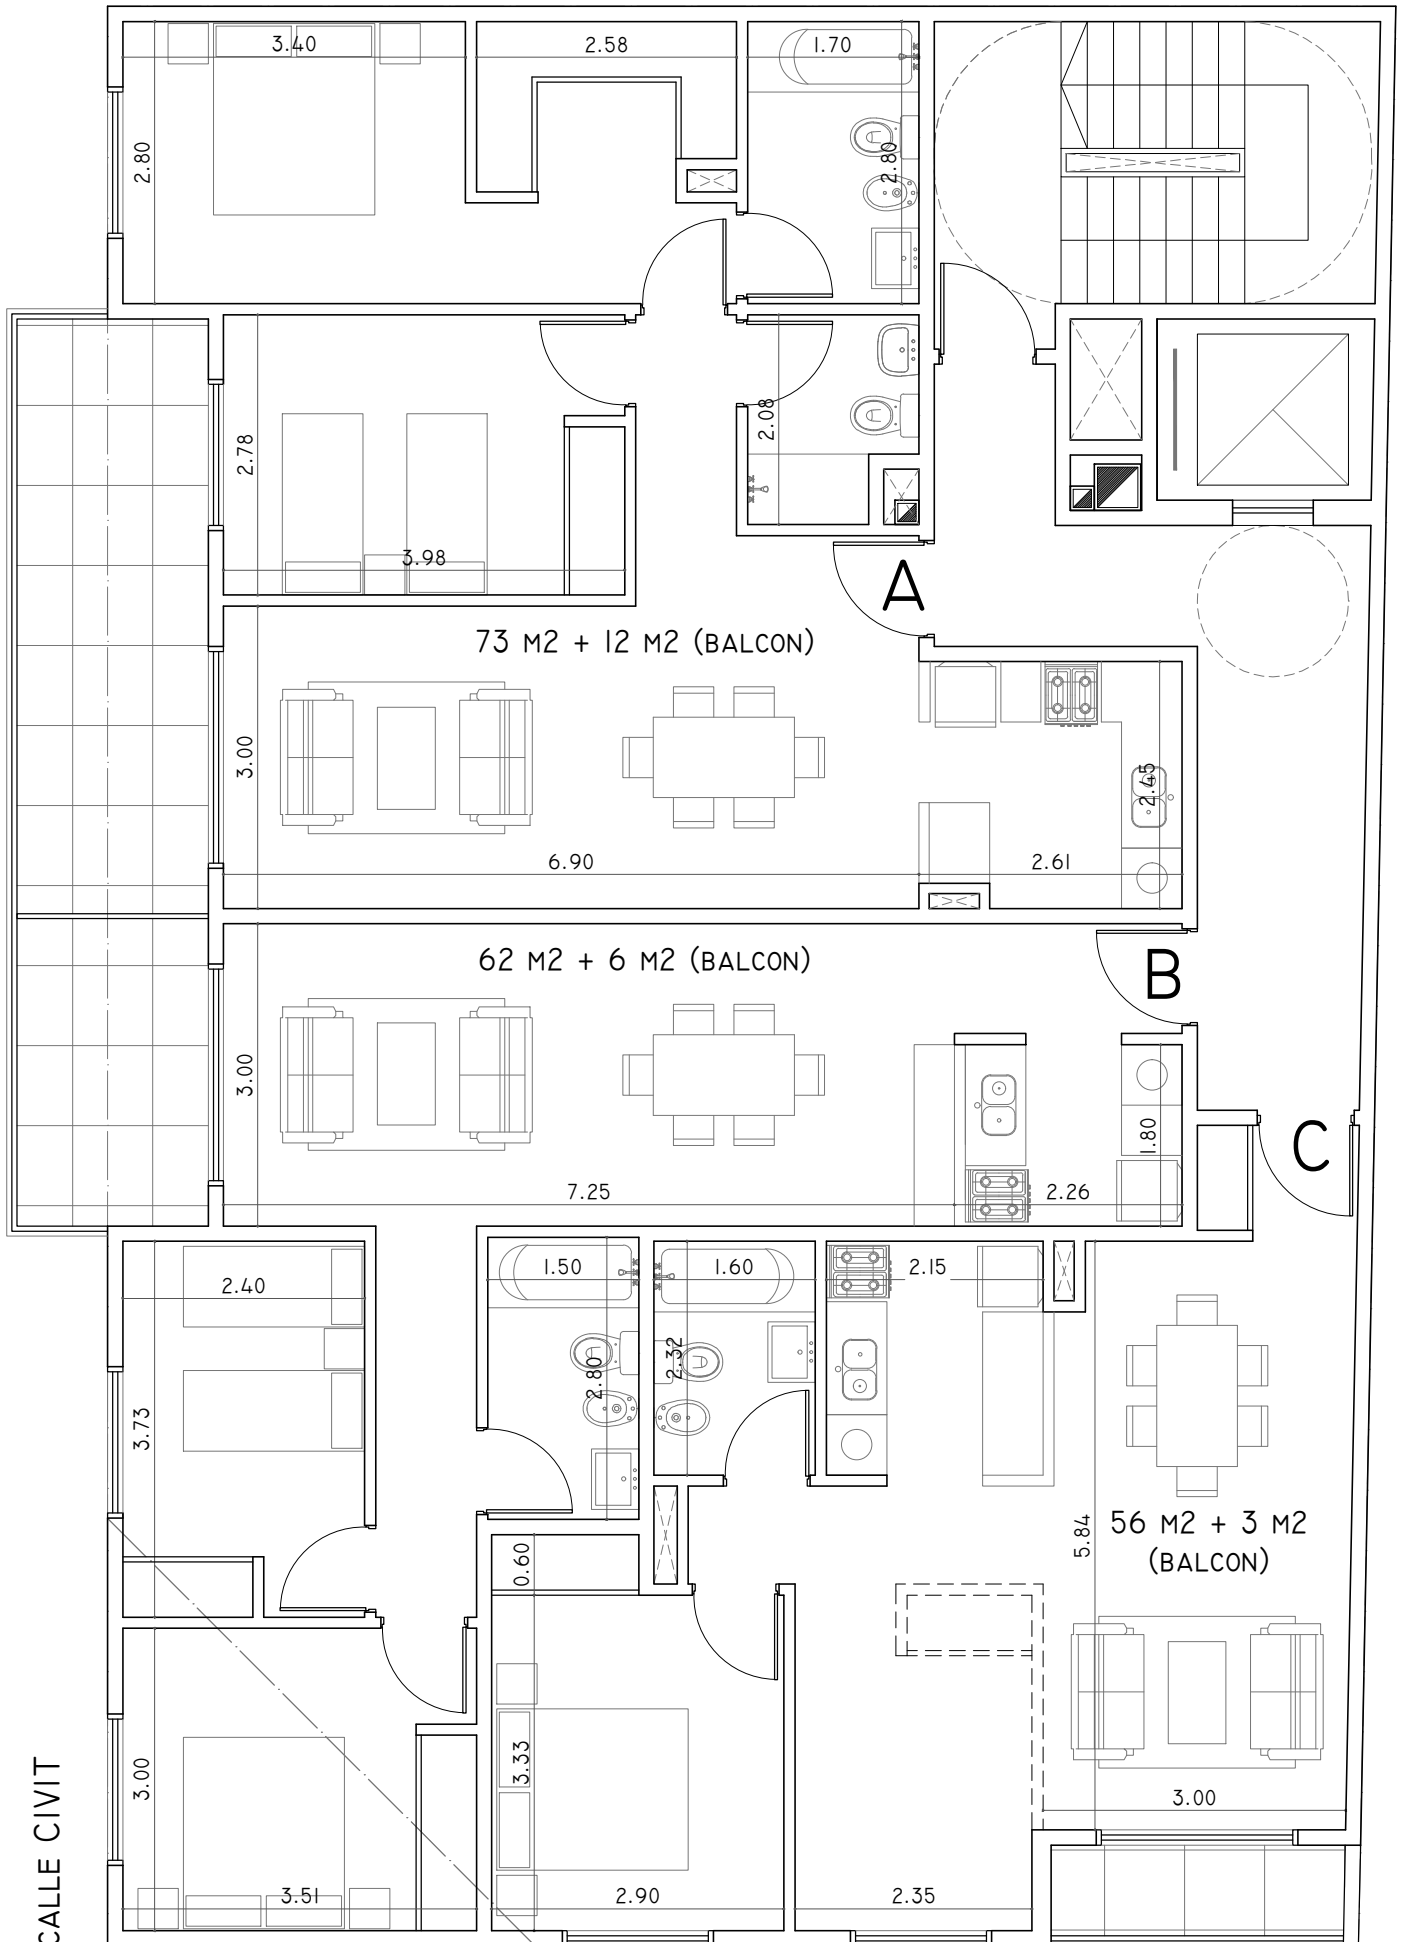

ALTOLAGUIRRE 2466

ALTOLAGUIRRE 2466

VISTA CALLE CIVIT

ALTOLAGUIRRE 2466

6 COCHERAS - 17 BICICLETAS

PLANTA
BAJA

ALTOLAGUIRRE 2466

2 DPTOS 3AMB + 1 DPTO 2AMB (CON OPCION A 3AMB)

PLANTA TIPO

1° A 6° PISO

CALLE CIVIT

CALLE ALTOLAGUIRRE

ALTOLAGUIRRE 2466

2 DPTOS 3AMB + 1 DPTO 2AMB (CON OPCION A 3AMB)

PLANTA

7° PISO