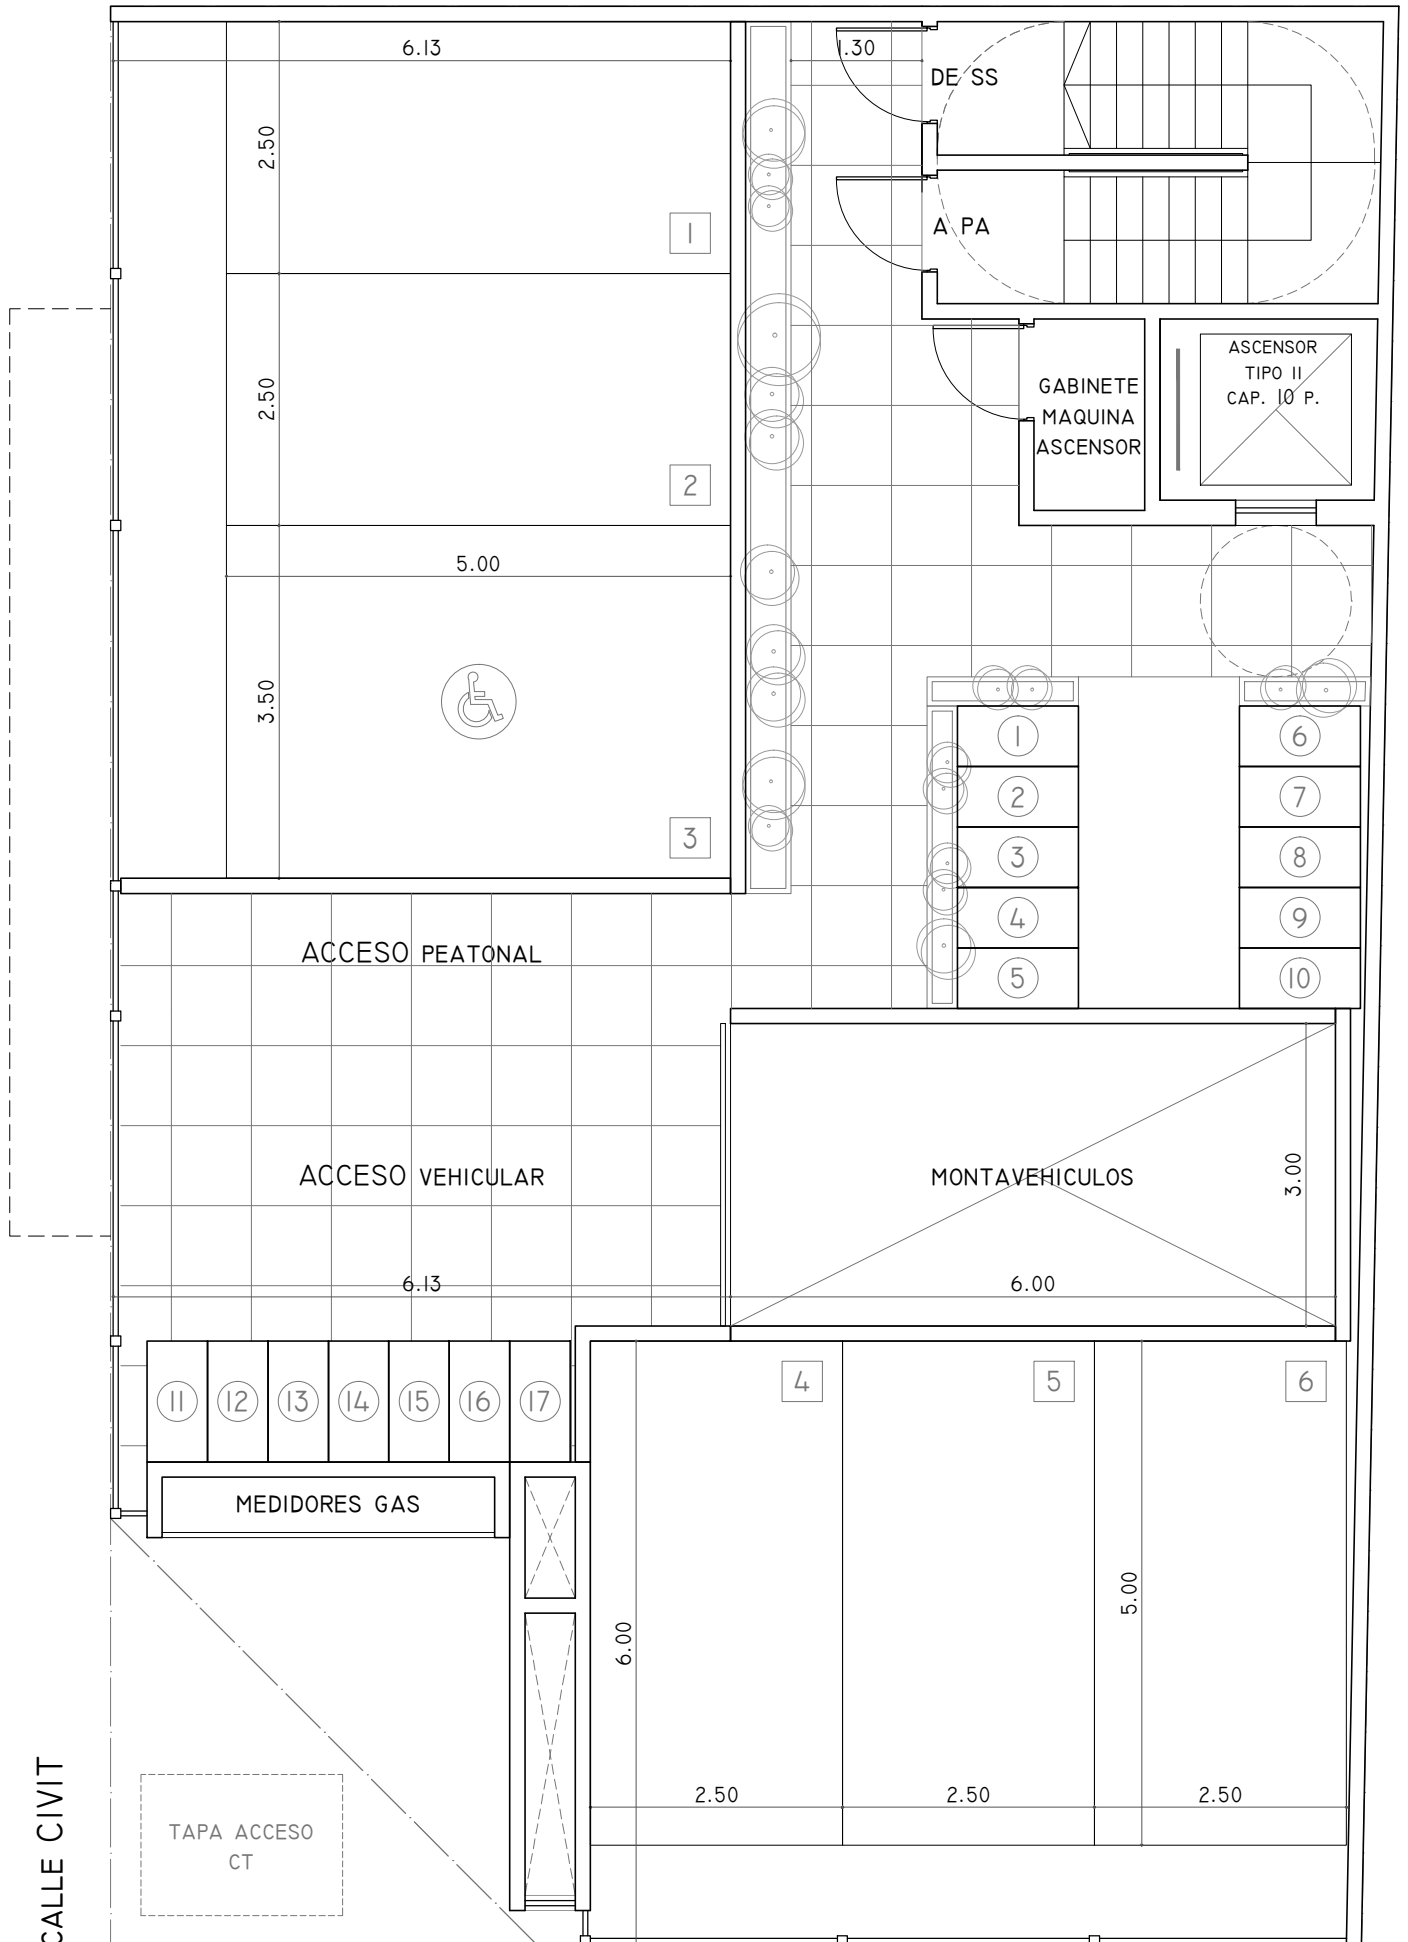

ALTOLAGUIRRE 2466

ALTOLAGUIRRE 2466

VISTA CALLE CIVIT

ALTOLAGUIRRE 2466

6 COCHERAS - 17 BICICLETAS

PLANTA
BAJA

ALTOLAGUIRRE 2466

2 DPTOS 3AMB + 1 DPTO 2AMB (CON OPCION A 3AMB)

PLANTA TIPO

1° A 6° PISO

CALLE CIVIT

CALLE ALTOLAGUIRRE

ALTOLAGUIRRE 2466

2 DPTOS 3AMB + 1 DPTO 2AMB (CON OPCION A 3AMB)

PLANTA

7° PISO