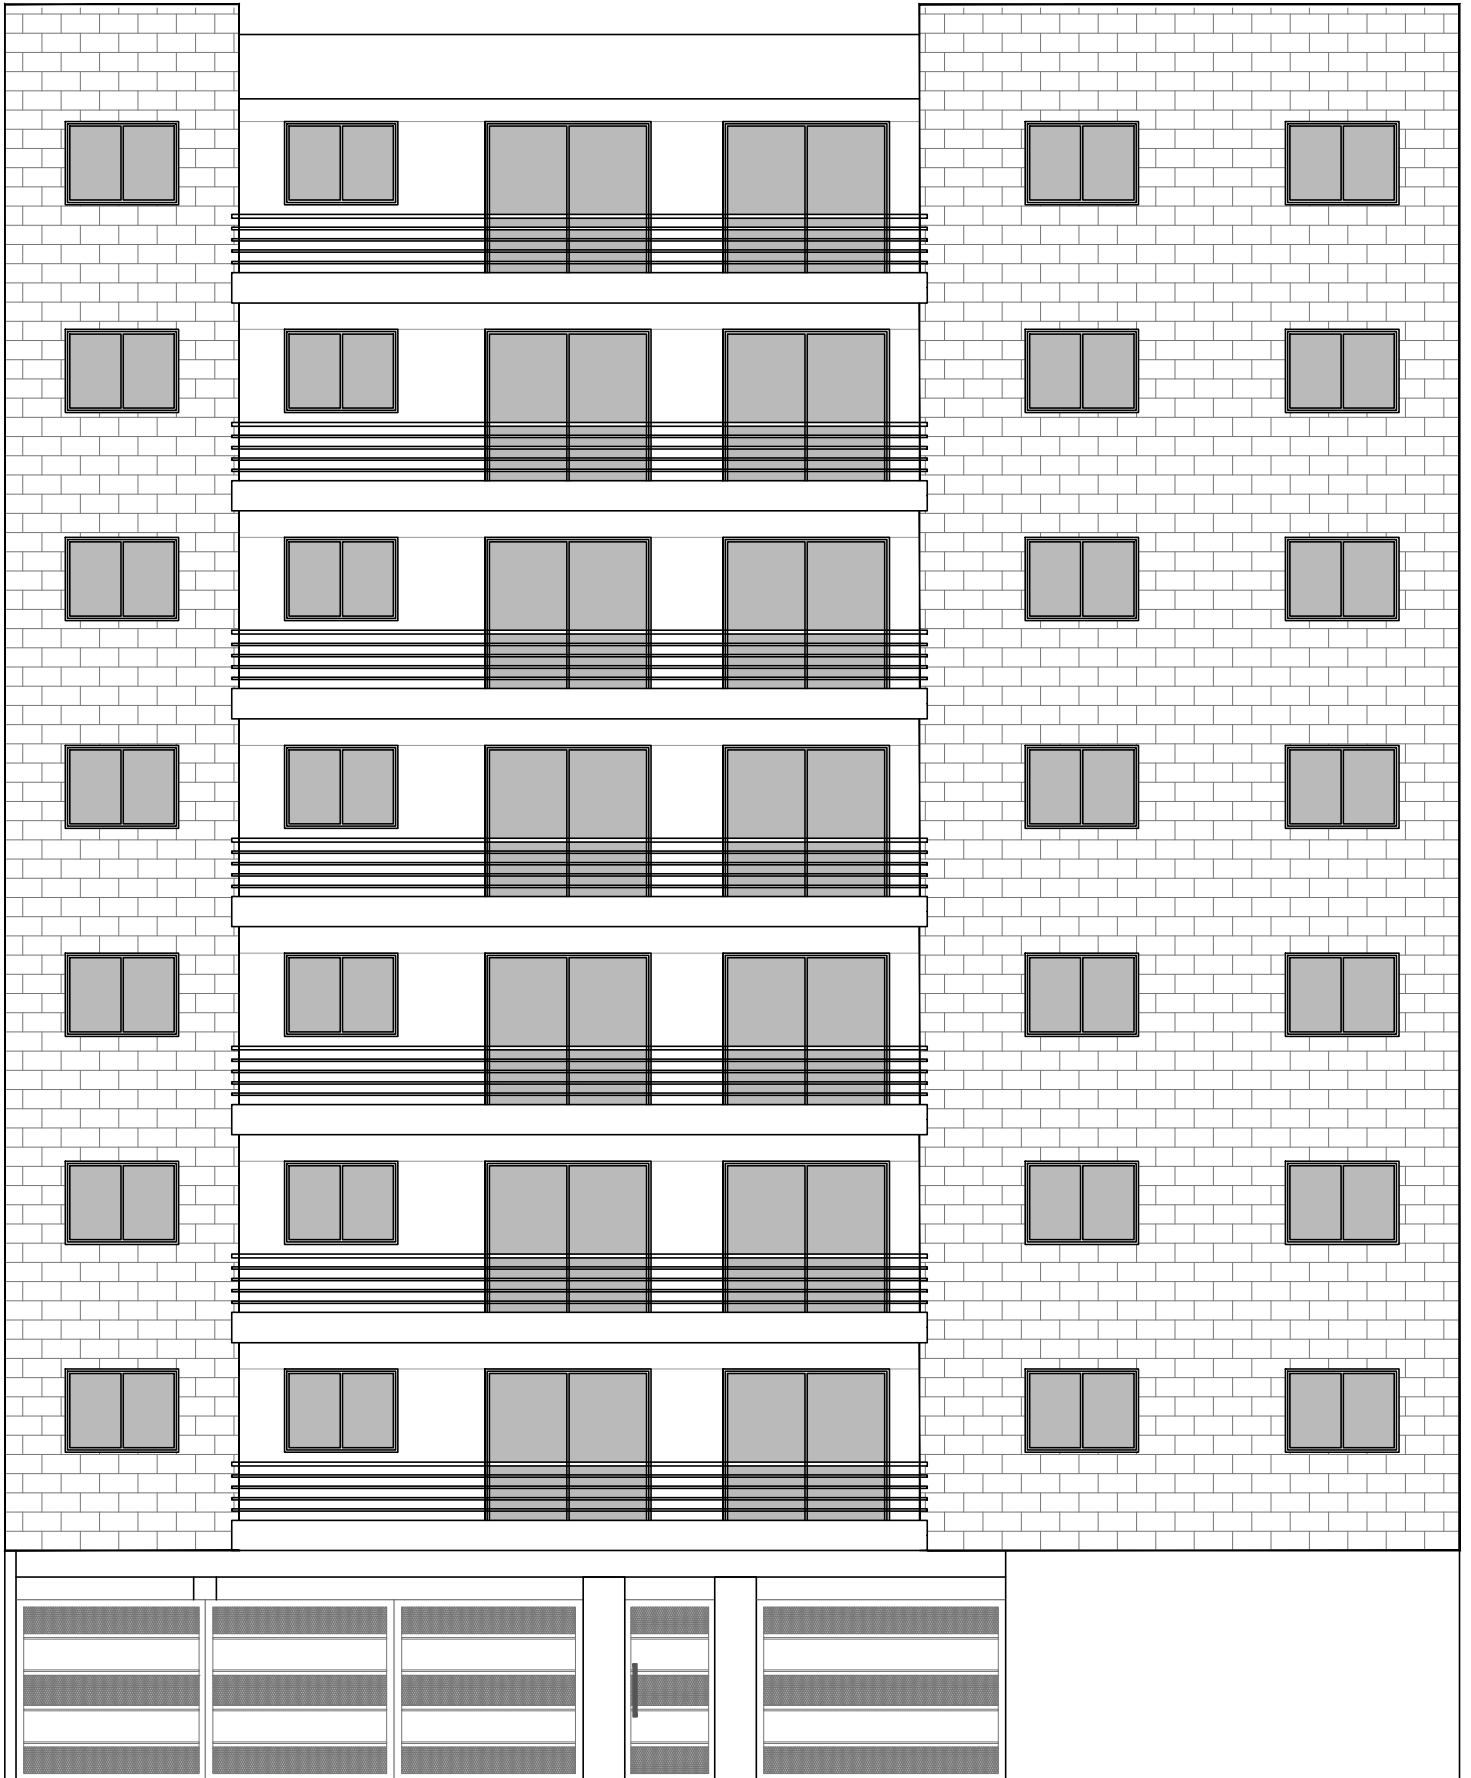

ALTOLAGUIRRE 2466

ALTOLAGUIRRE 2466

VISTA CALLE CIVIT

ALTOLAGUIRRE 2466

6 COCHERAS - 17 BICICLETAS

PLANTA
BAJA

ALTOLAGUIRRE 2466

2 DPTOS 3AMB + 1 DPTO 2AMB (CON OPCION A 3AMB)

PLANTA TIPO

1° A 6° PISO

CALLE CIVIT

CALLE ALTOLAGUIRRE

ALTOLAGUIRRE 2466

2 DPTOS 3AMB + 1 DPTO 2AMB (CON OPCION A 3AMB)

PLANTA

7° PISO